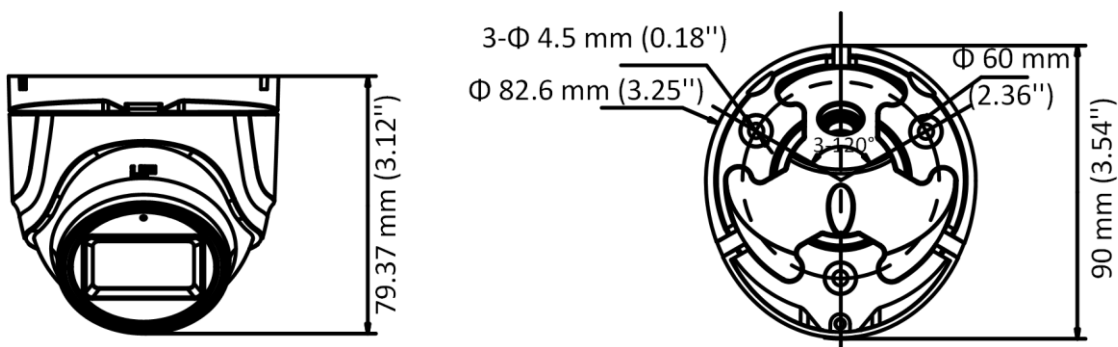

Спецификации

Камера	
Матрица	2 Мп CMOS
Стандарт передачи сигнала	PAL/NTSC
Разрешение	1920 × 1080
Скорость передачи кадров	TVI: 1080P @ 30 к/с, 1080P @ 25 к/с AHD: 1080P @ 30 к/с, 1080P @ 25 к/с CVI: 1080P @ 30 к/с, 1080P @ 25 к/с CVBS: PAL/NTSC
Чувствительность	0.01 л/к @ (F1.2, AGC вкл.), 0 лк с EXIR-подсветкой
Скорость электронного затвора	PAL: от 1/25 до 1/50,000 с NTSC: от 1/30 до 1/50,000 с
Объектив	Фиксированный объектив 2.8 мм, 3.6 мм, 6 мм
Угол обзора	2.8 мм, по горизонтали: 106.4°, по вертикали: 57.9°, по диагонали: 124.6° 3.6 мм, по горизонтали: 79.6°, по вертикали: 43.5°, по диагонали: 93.7° 6 мм, по горизонтали: 51.9°, по вертикали: 30°, по диагонали: 58.8°
Крепление объектива	M12
Режим «день/ночь»	Механический ИК-фильтр
WDR	Цифровой WDR
Аудио	Встроенный микрофон
Регулировка угла наблюдения	Поворот: от 0 до 360°; наклон: от 0 до 75°; вращение: от 0 до 360°
Меню	
Режим изображения	STD/HIGH-SAT
AGC	Есть
Режим «день/ночь»	Автоматич. /Цветн. / Ч/б
Баланс белого	Автоматич. /Ручн.
Режим экспозиции (автоматич.)	DWDR/BLC/HLC/Глобальн.
Уменьшение шума	2D DNR
Язык	Английский
Функции	Яркость, резкость, зеркалирование, интеллектуальная EXIR-подсветка
Интерфейсы	
Видеовыход	Переключаемые TVI/AHD/CVI/CVBS

Основное

Рабочие условия	От -40 до +60 °С, влажность 90% или меньше (без конденсата)
Питание	DC 12 В ± 25%
Потребляемая мощность	Макс. 3.7 Вт
Уровень защиты	IP66
Материал	Металл
Дальность EXIR-подсветки	До 30 м
Протокол	HIKVISION-C
Размеры	82.6 × 90 × 79.37 мм (3.25" × 3.54" × 3.12")
Масса	Приблиз. 289.5 г

Доступные модели

DS-T203A (2.8 мм, 3.6 мм, 6 мм)

Размеры

Аксессуары

DS-1272ZJ-110-TRS

Кронштейн для установки на стену

DS-1275ZJ-SUS

Кронштейн для установки на столб (стойку)